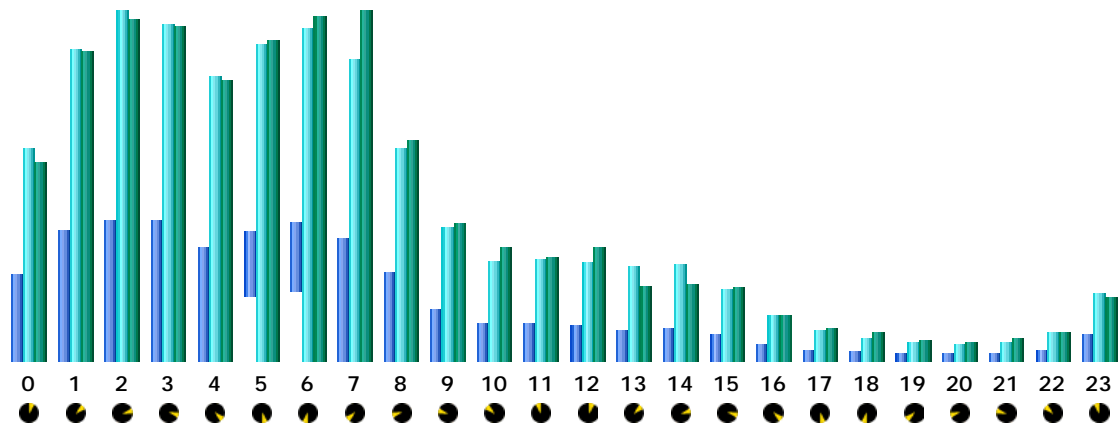

Hours

Hours	Pages	Hits	Bandwidth	Hours	Pages	Hits	Bandwidth
00	28141	69176	288.61 MB	12	11968	32128	164.16 MB
01	42531	101884	450.95 MB	13	10110	31019	108.63 MB
02	46002	114231	499.11 MB	14	10223	31230	111.49 MB
03	45871	110315	488.55 MB	15	8649	23468	107.28 MB
04	36892	92757	409.43 MB	16	5482	14676	66.26 MB
05	42288	104052	466.65 MB	17	3338	9880	45.64 MB
06	45638	108744	502.19 MB	18	2859	7196	39.77 MB
07	40392	98496	508.77 MB	19	2164	5816	28.85 MB
08	28643	69682	320.21 MB	20	2117	5383	26.86 MB
09	16951	43441	200.04 MB	21	2274	5763	32.11 MB
10	12501	32605	166.11 MB	22	3361	9023	40.87 MB
11	12191	33133	150.98 MB	23	8506	22021	90.96 MB

Countries (Top 25) - [Full list](#)